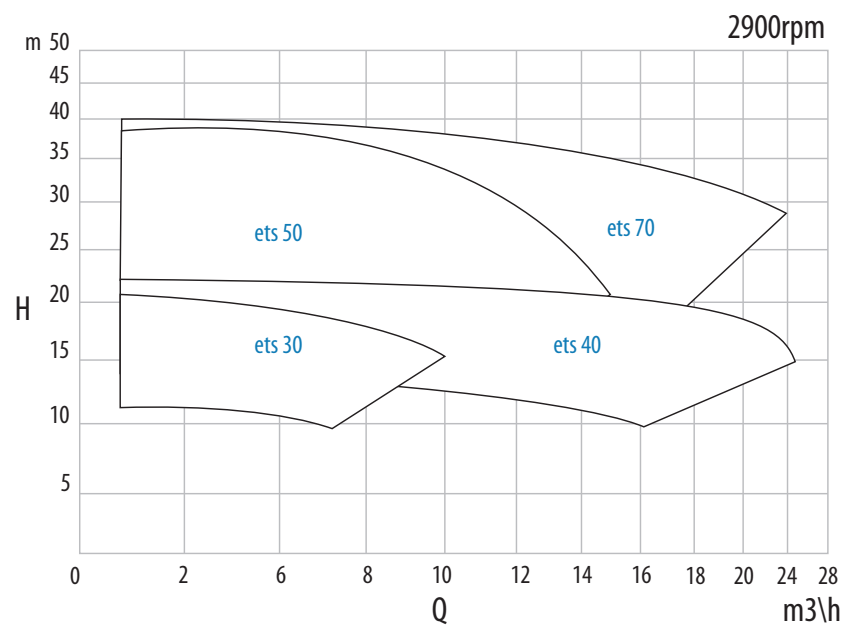

CURVE CARATTERISTICHE

50Hz

60Hz