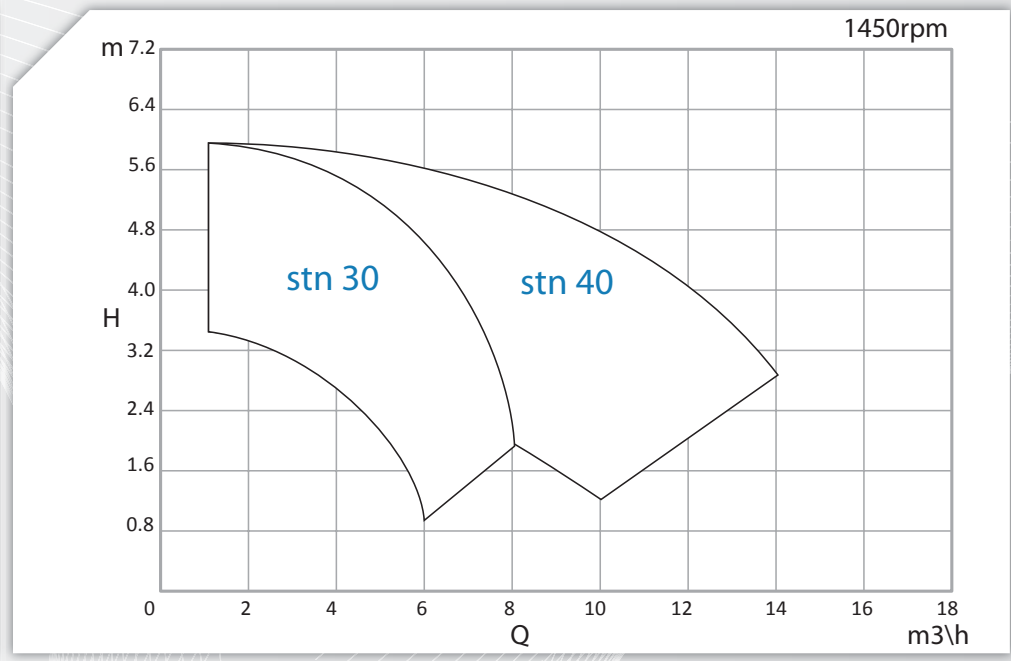

KENNLINIEN

50Hz

60Hz

Unverbindliche Daten beziehen sich auf Wasser bei Raumtemperatur. Zu speziellen Leistungskurven kontaktieren Sie bitte CDR Pompe S.r.l.

www.cdrpompe.it