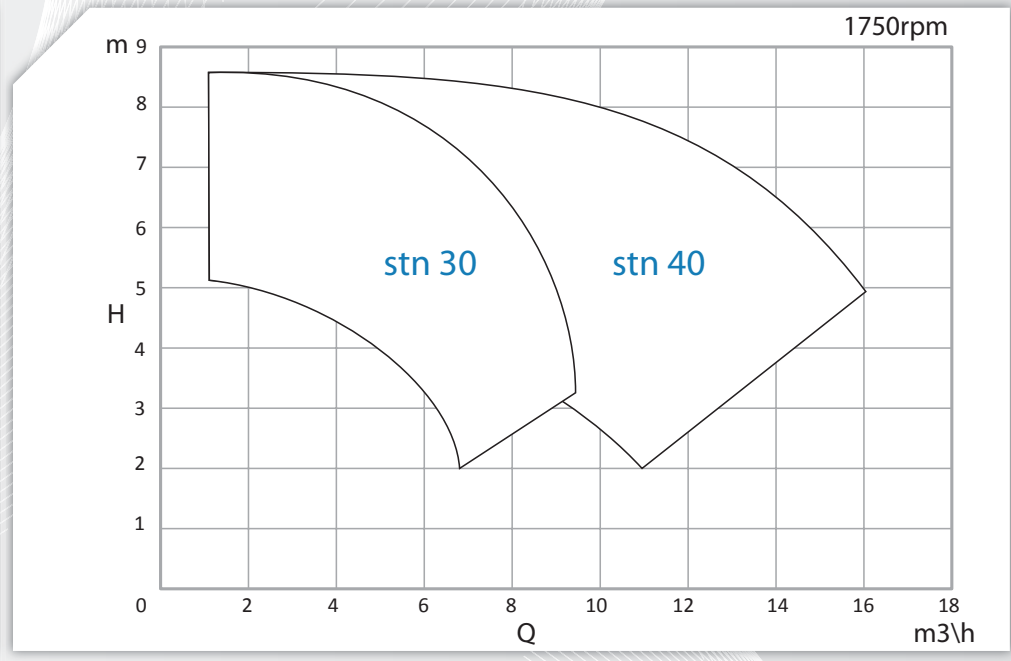

KENNLINIEN

50Hz

60Hz

Unverbindliche Daten beziehen sich auf Wasser bei Raumtemperatur. Zu speziellen Leistungskurven kontaktieren Sie bitte CDR Pompe S.r.l.

www.cdrpompe.it