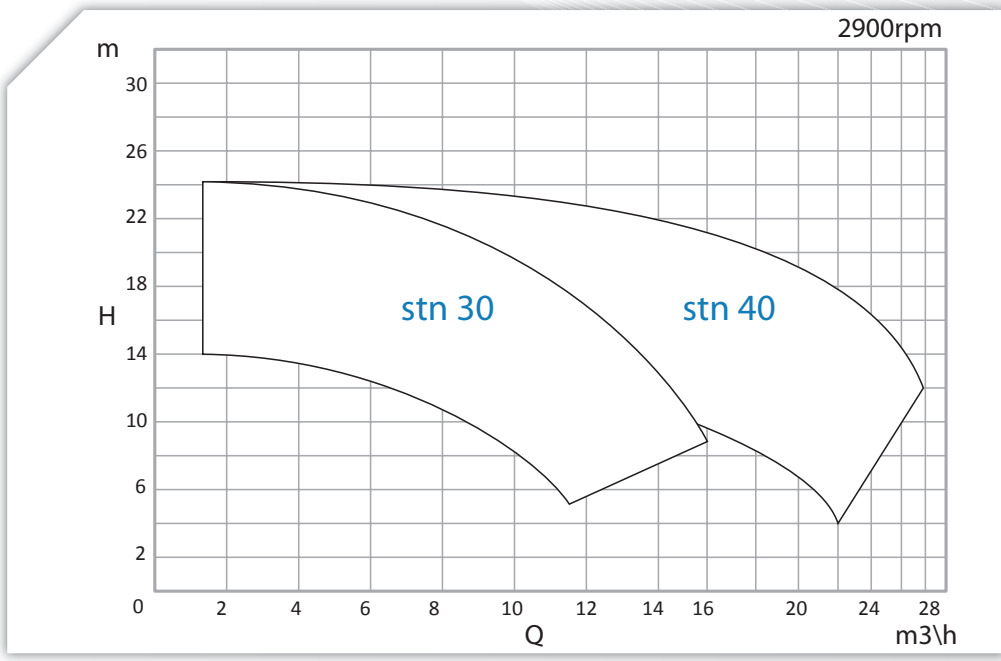

KENNLINIEN

50Hz

60Hz

Unverbindliche Daten beziehen sich auf Wasser bei Raumtemperatur. Zu speziellen Leistungskurven kontaktieren Sie bitte CDR Pompe S.r.l.

www.cdrpompe.it