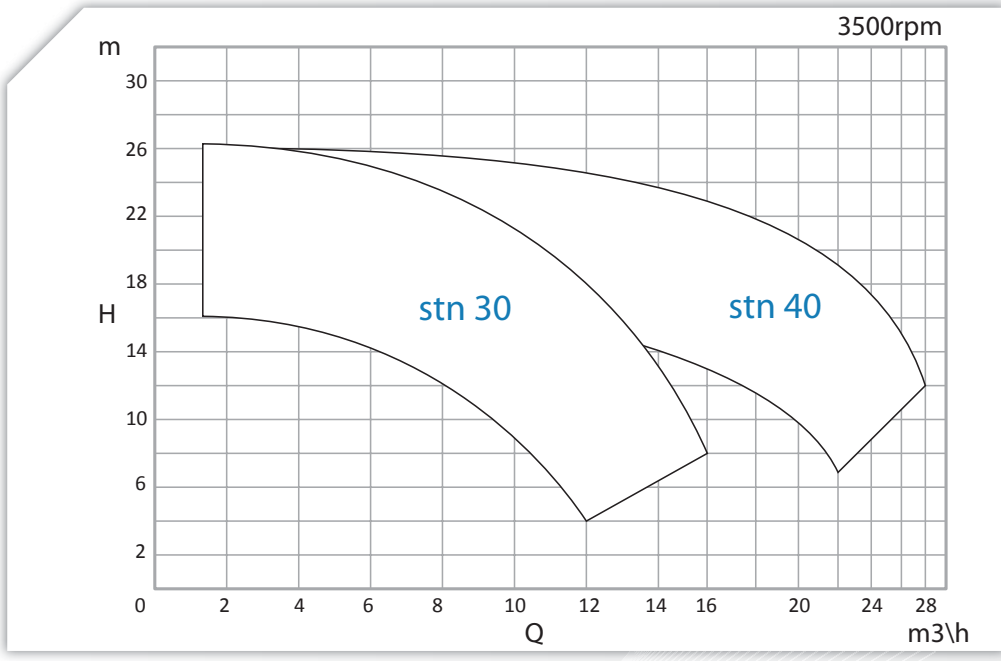

KENNLINIEN

50Hz

60Hz

Unverbindliche Daten beziehen sich auf Wasser bei Raumtemperatur. Zu speziellen Leistungskurven kontaktieren Sie bitte CDR Pompe S.r.l.

www.cdrpompe.it