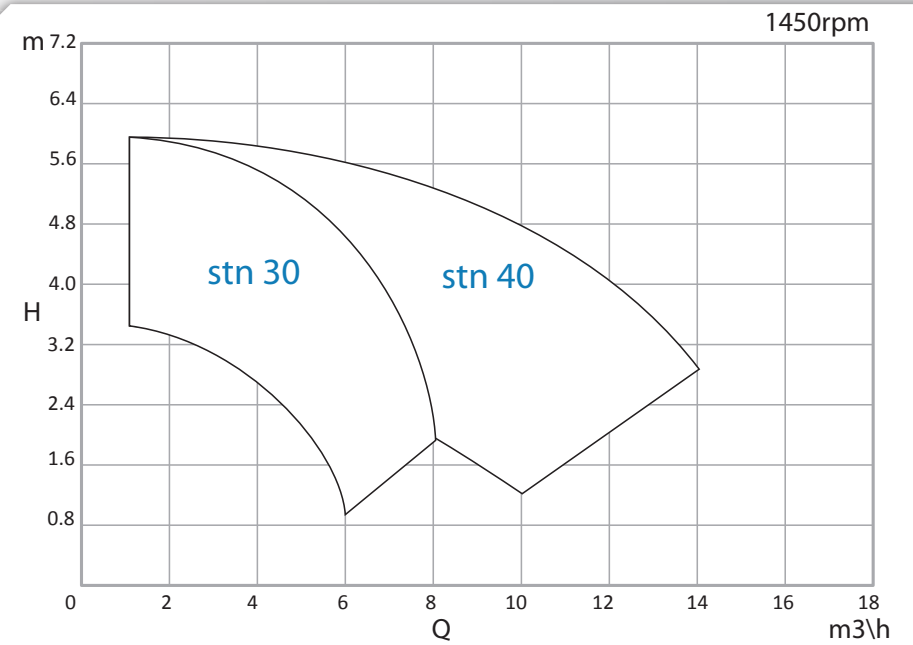

CURVE CARATTERISTICHE

50Hz

60Hz