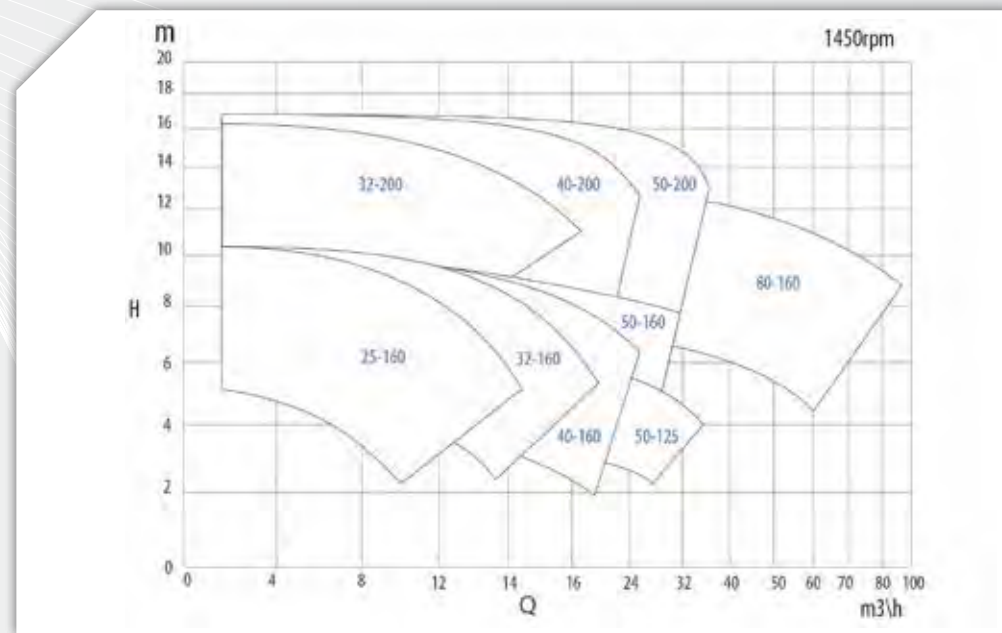

# CURVE CARATTERISTICHE

50 Hz

60 Hz