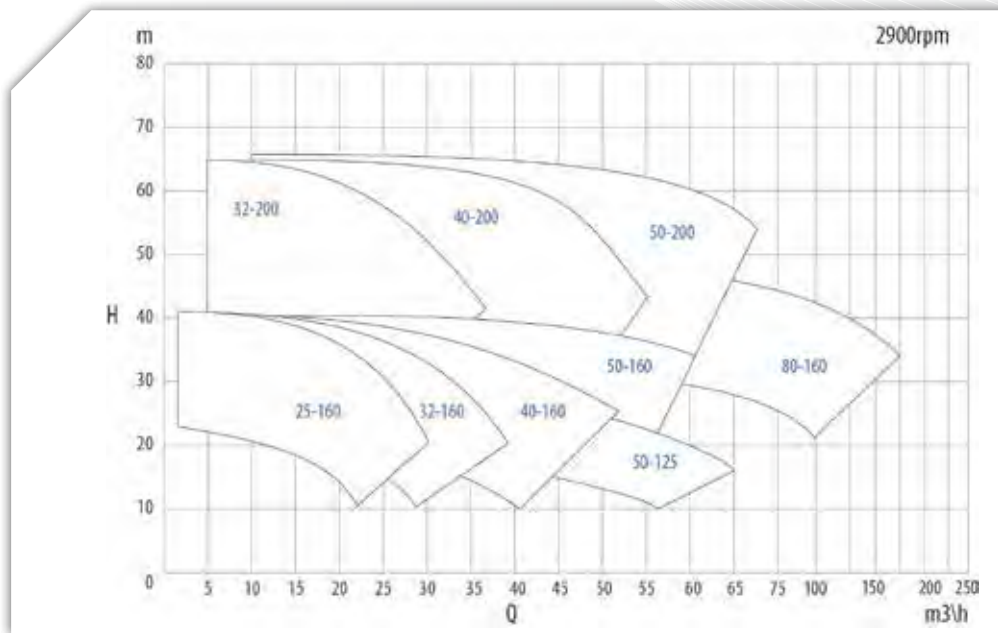

# CURVE CARATTERISTICHE

50 Hz

60 Hz