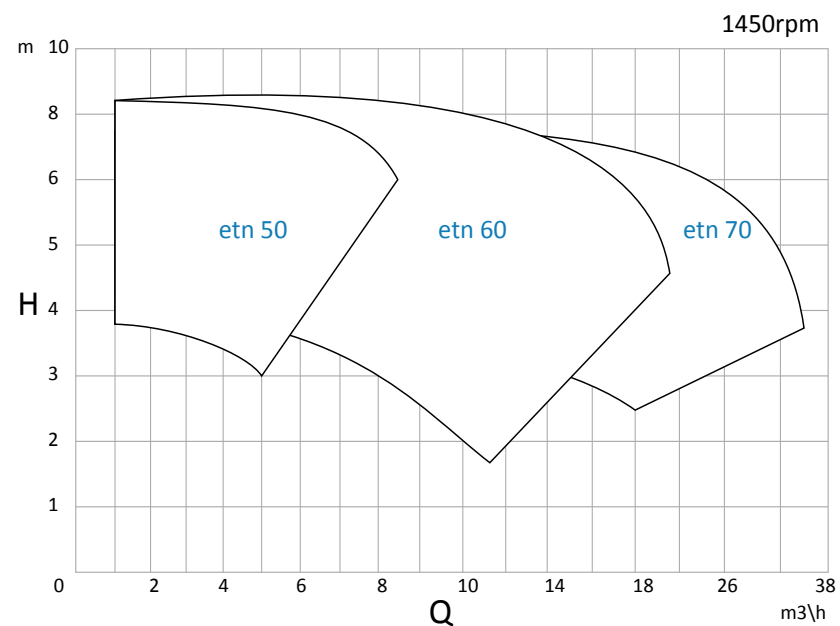

CURVE CARATTERISTICHE

50Hz

60Hz