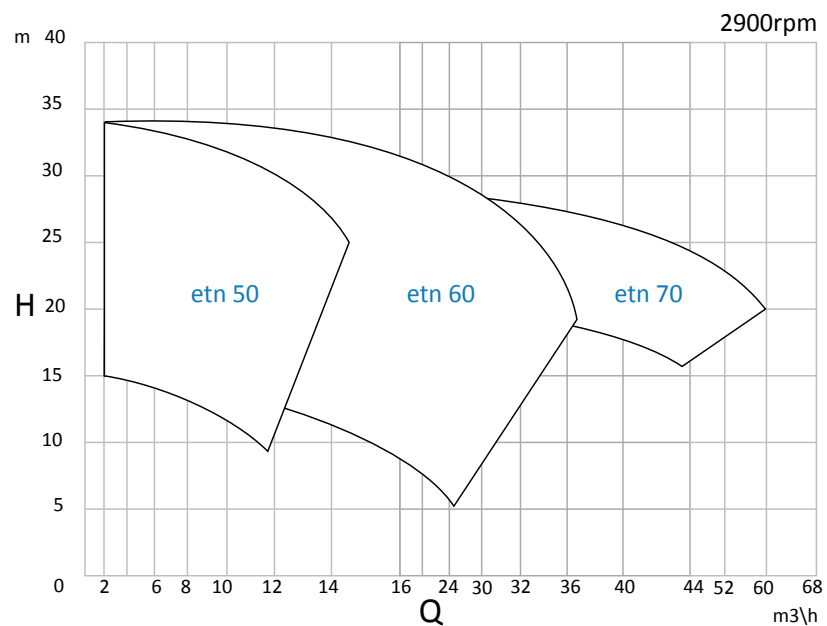

CURVE CARATTERISTICHE

50Hz

60Hz