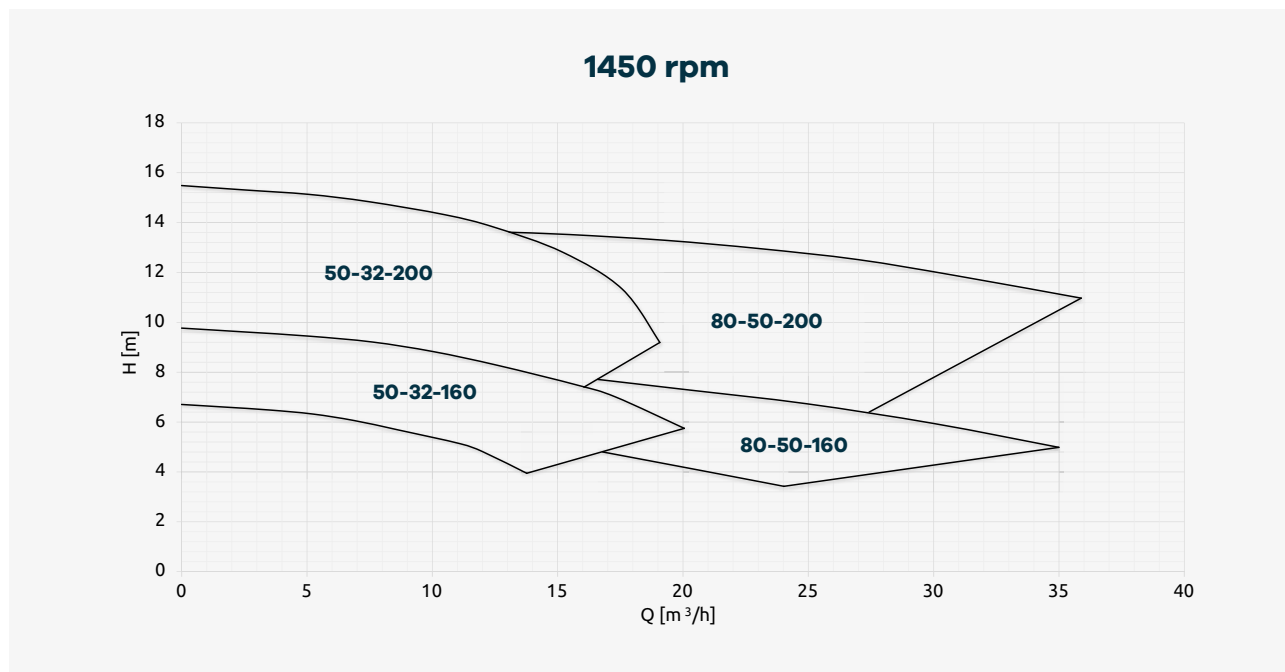

Curve Caratteristiche

50 Hz

I dati non sono vincolanti e si riferiscono a test eseguiti con acqua a temperatura ambiente.
Per specifiche curve di prestazione contattare CDR Pompe S.R.L.

60 Hz