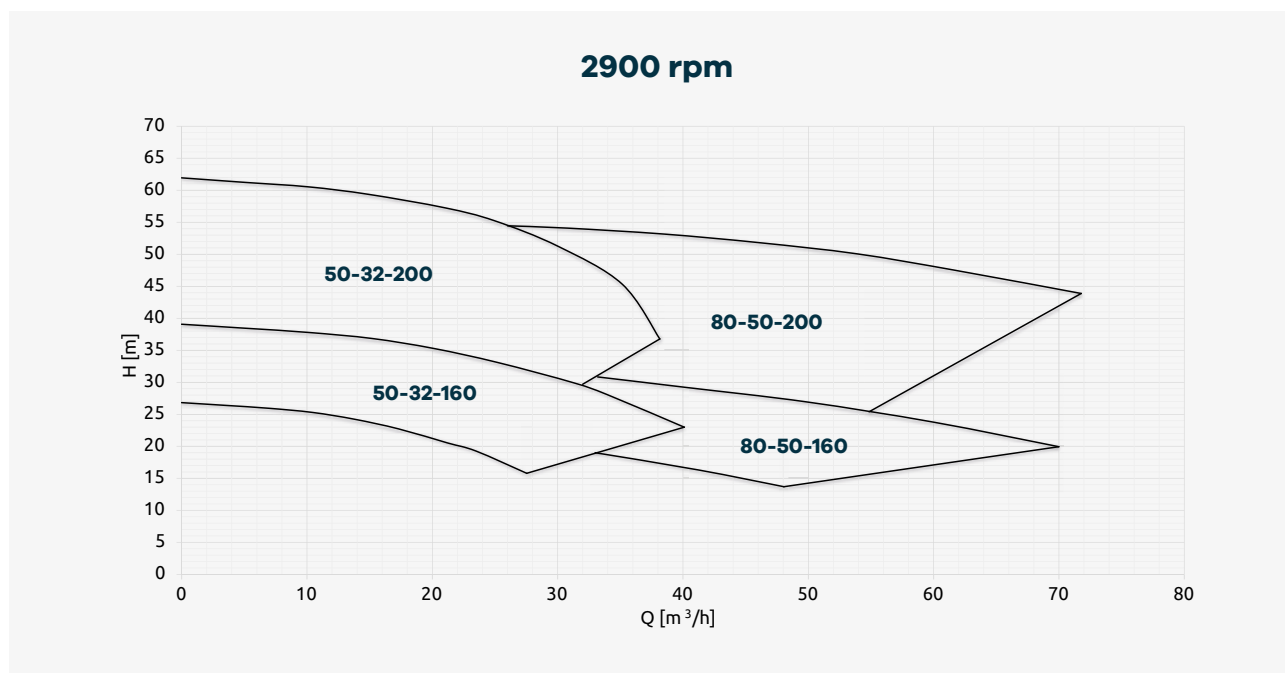

Curve Caratteristiche

50 Hz

I dati non sono vincolanti e si riferiscono a test eseguiti con acqua a temperatura ambiente.
Per specifiche curve di prestazione contattare CDR Pompe S.R.L.

60 Hz