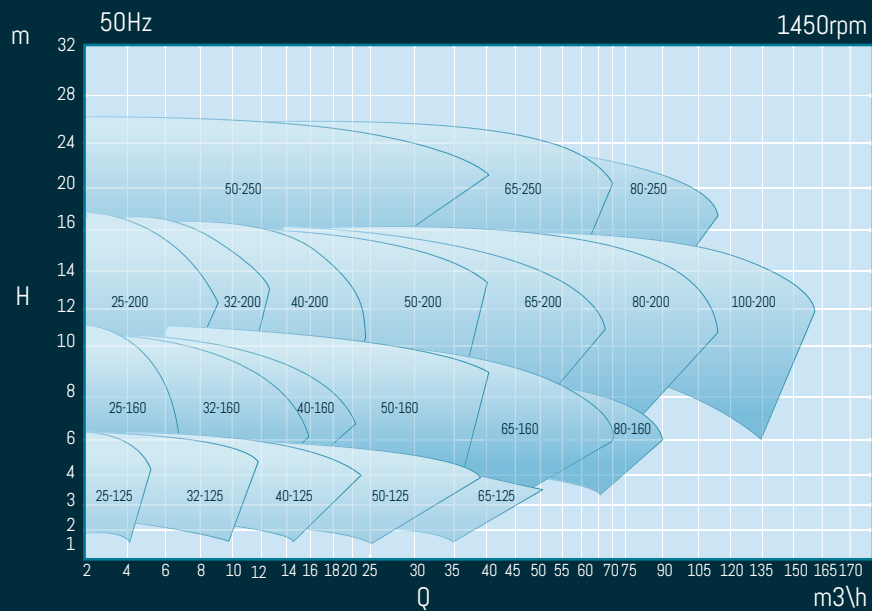

## Curve caratteristiche

Dati non vincolanti riferiti ad acqua a temperatura ambiente. Per curve caratteristiche specifiche contattare la CDR Pompe S.R.L.