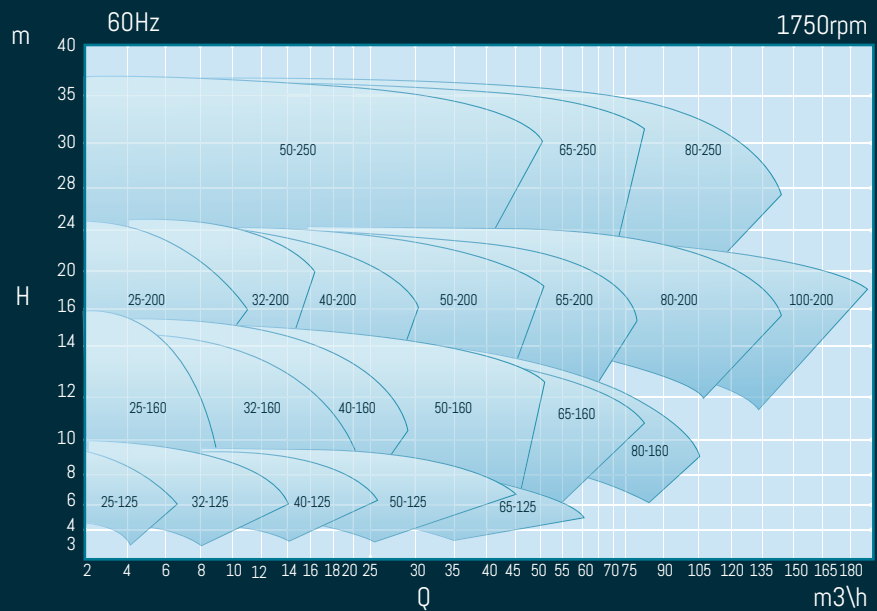

## Curve caratteristiche

Dati non vincolanti riferiti ad acqua a temperatura ambiente. Per curve caratteristiche specifiche contattare la CDR Pompe S.R.L.